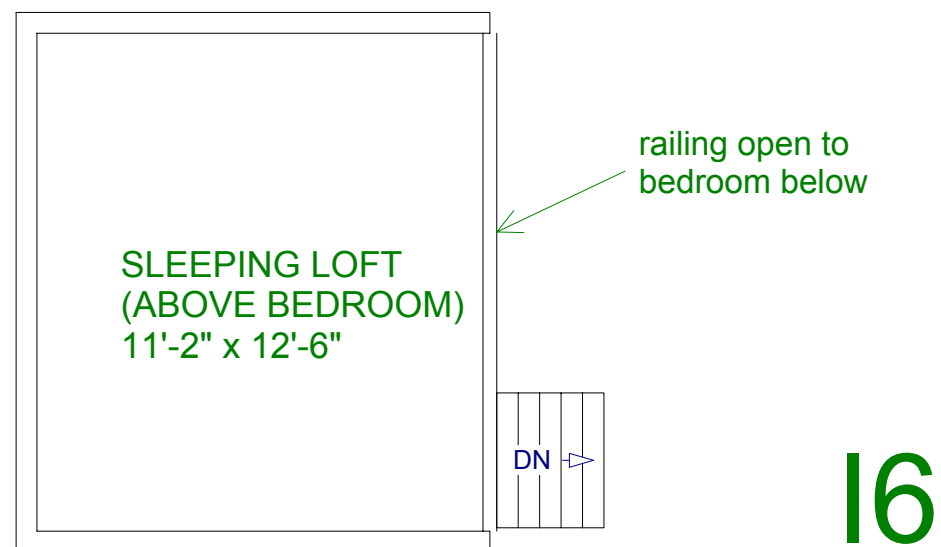

amber's The Vines

1 Bedroom LOFTLET

470 sq ft + 136 sq ft loft

#1

16